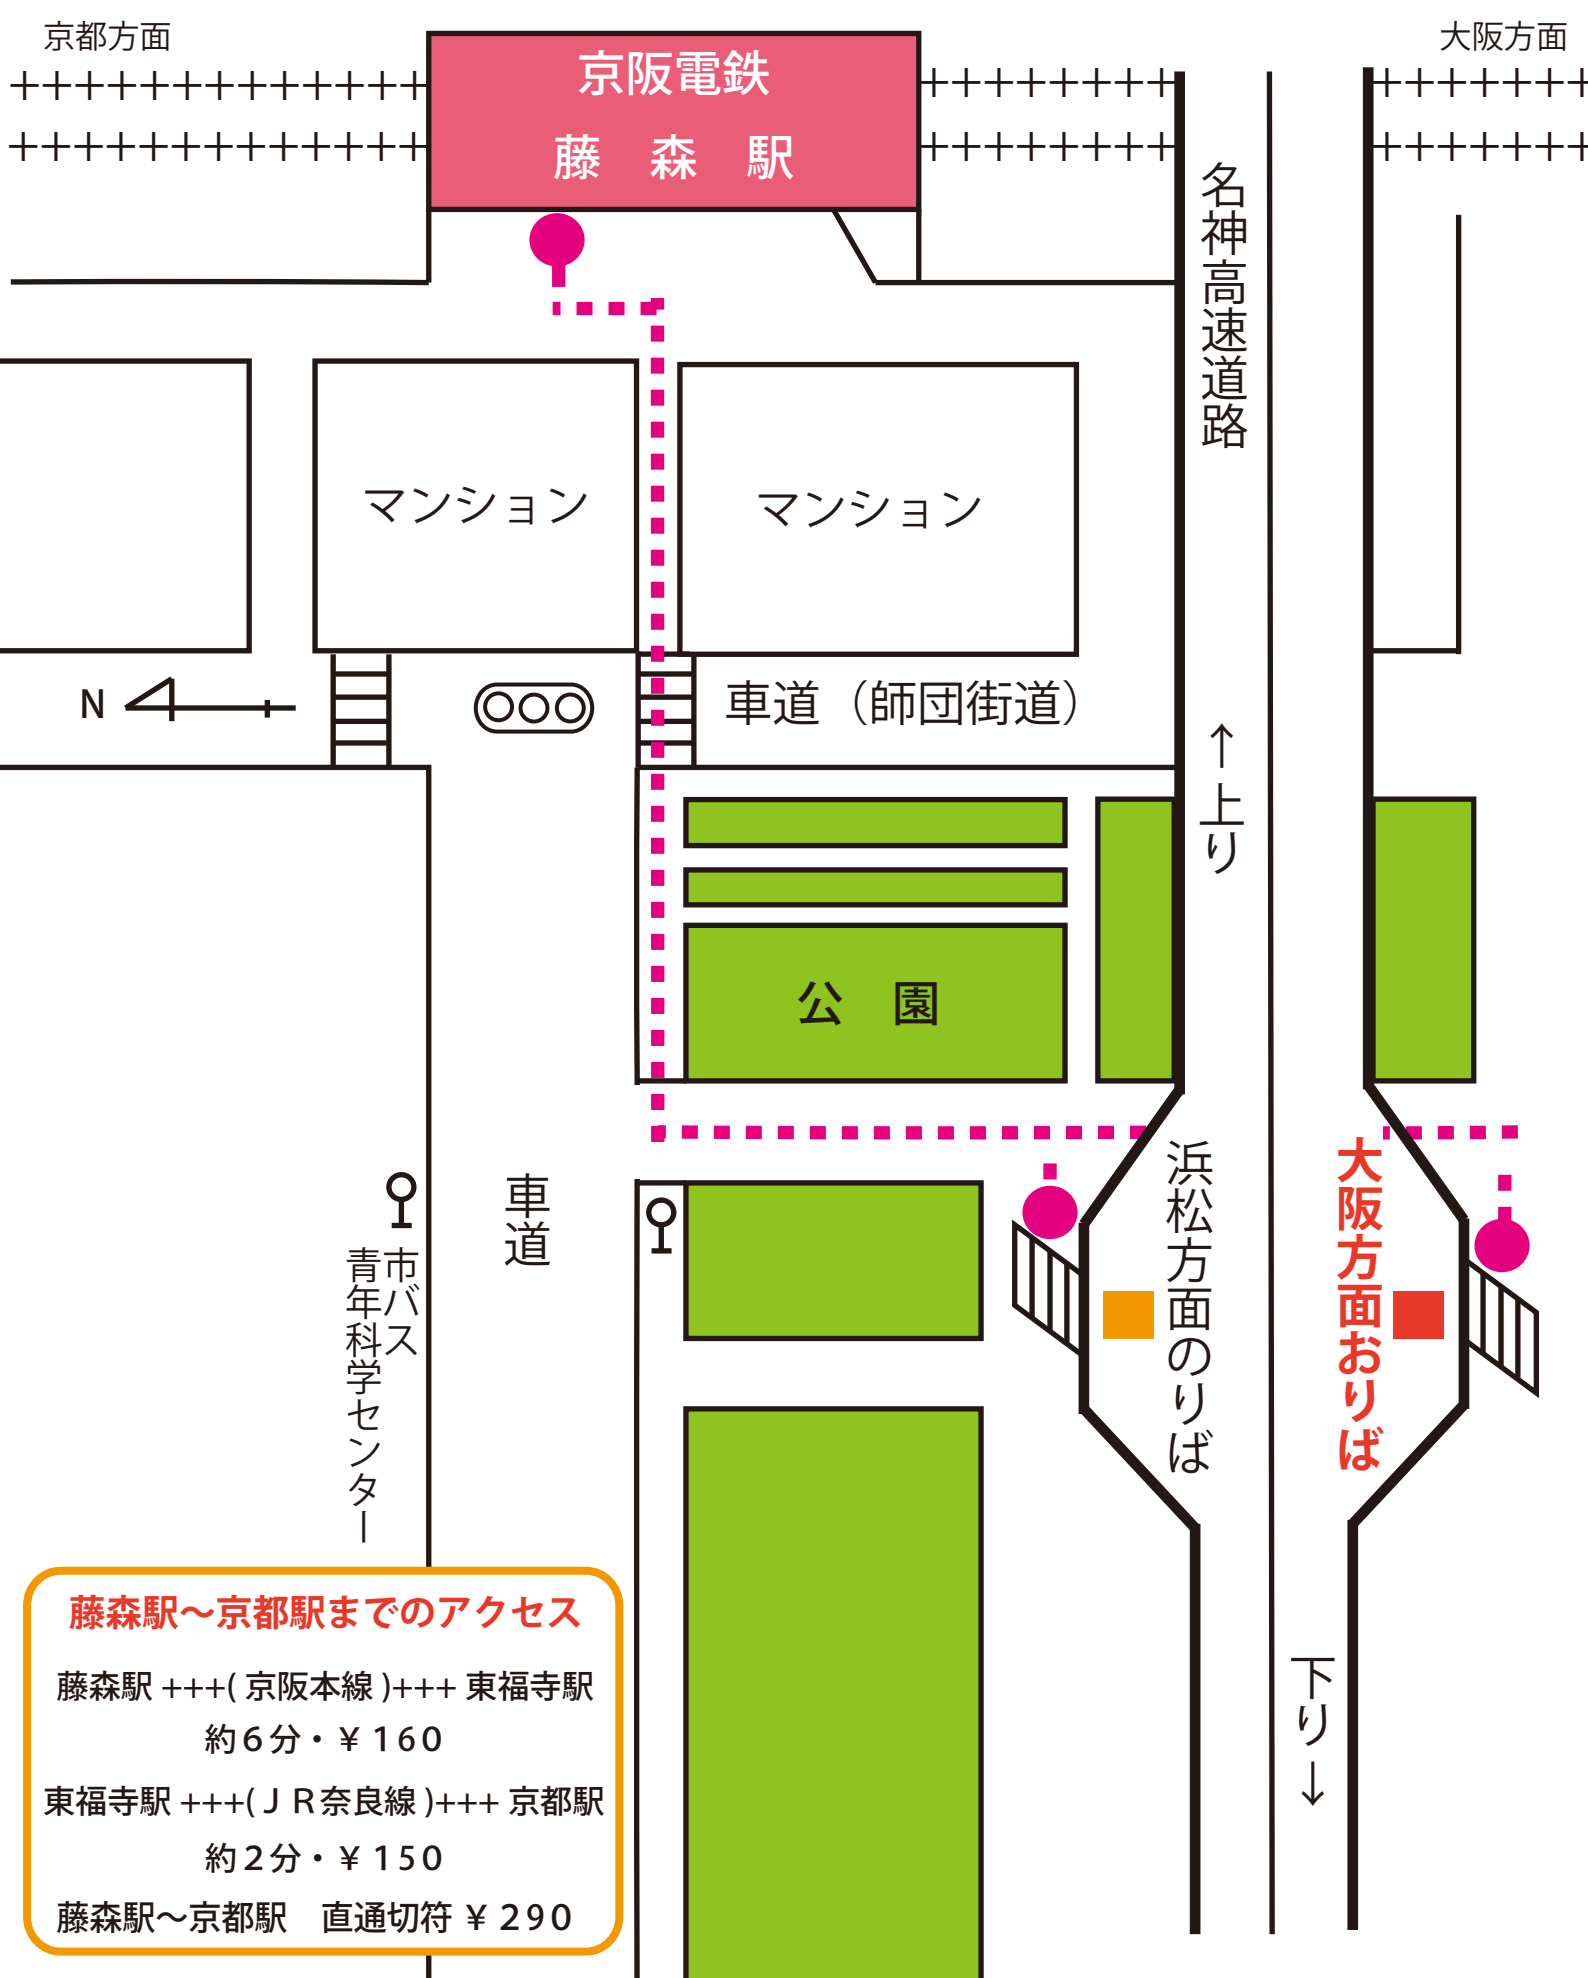

京都深草バス停～京阪電鉄「藤森」駅の地図

(京都深草バス停から徒歩約7分・600m)

藤森駅～京都駅までのアクセス

藤森駅 +++(京阪本線)+++ 東福寺駅
約6分・¥160

東福寺駅 +++(JR奈良線)+++ 京都駅
約2分・¥150

藤森駅～京都駅 直通切符 ¥290